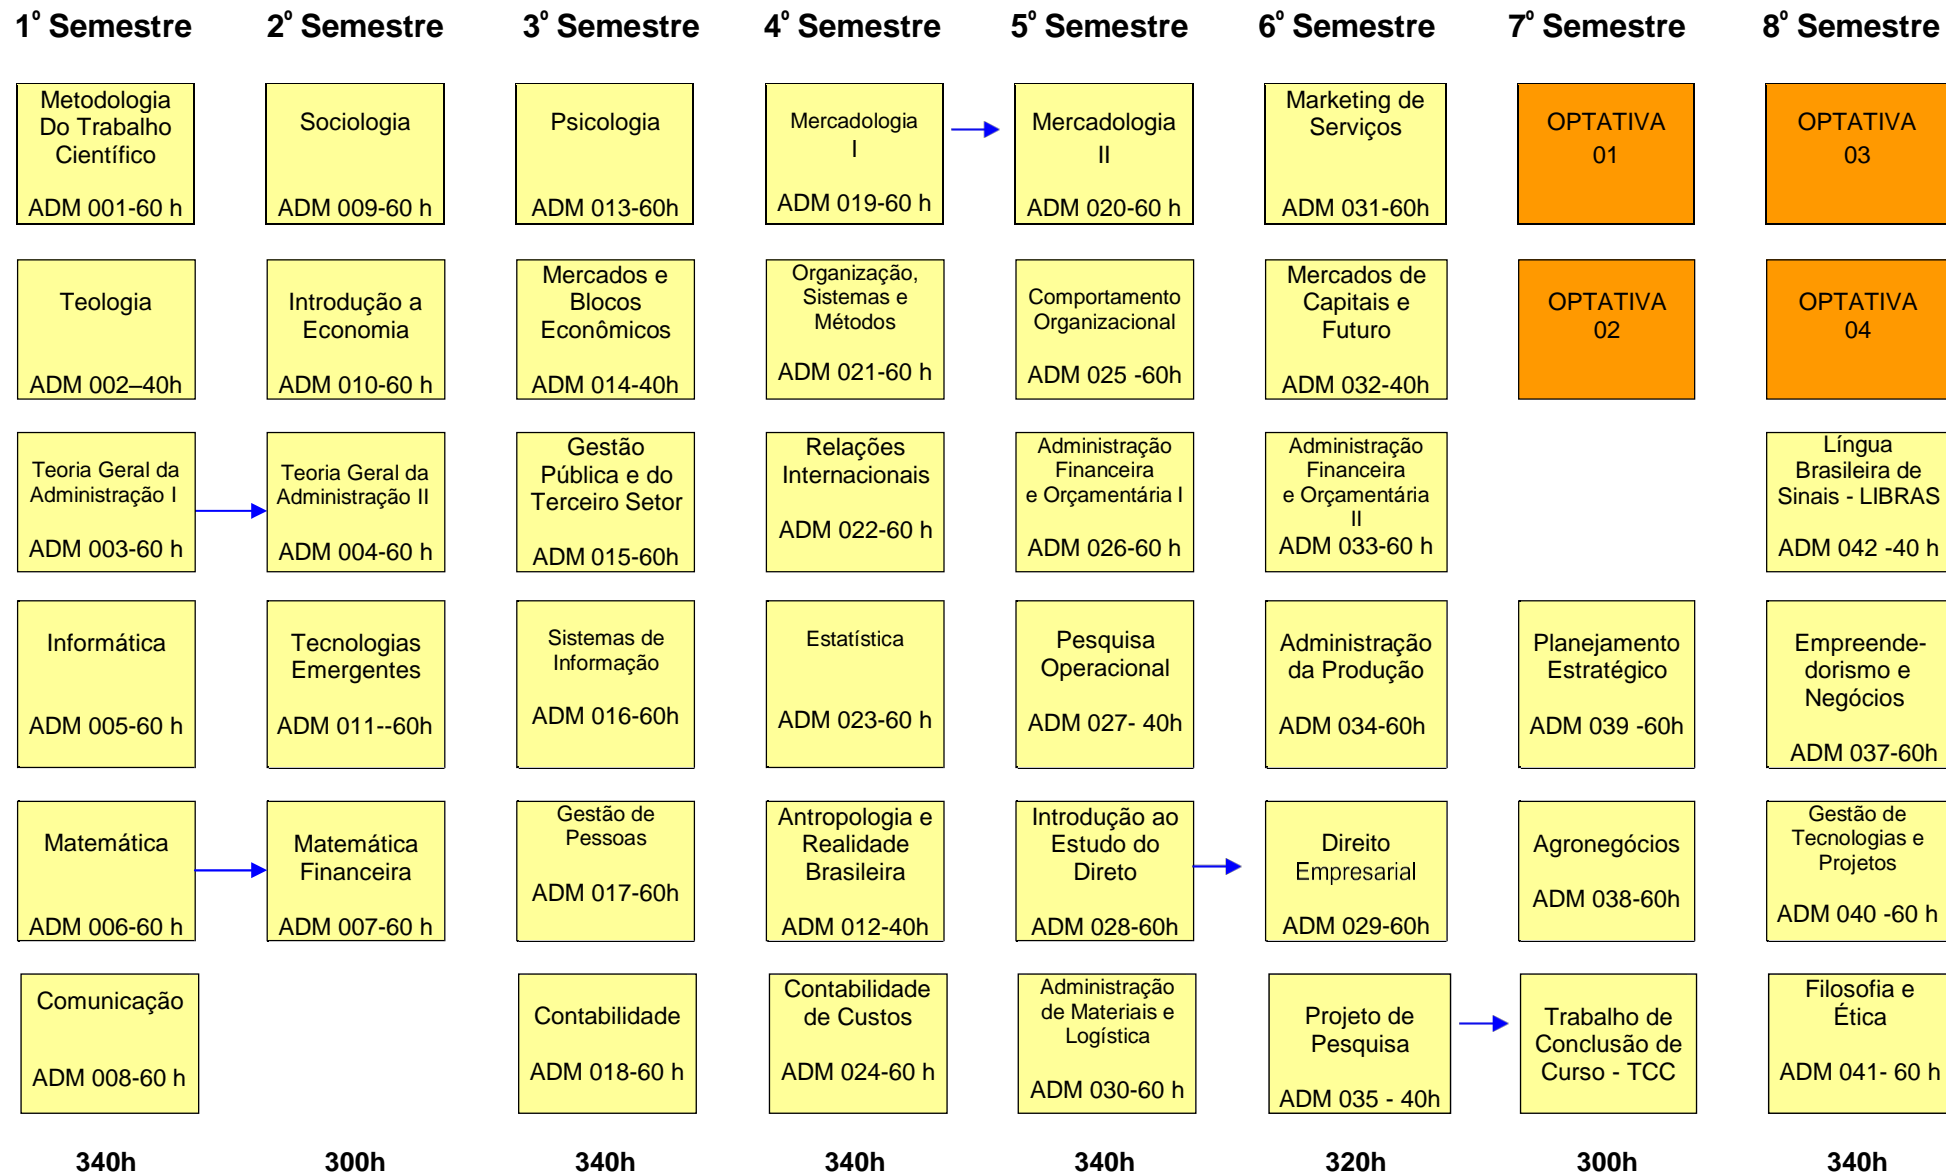

FLUXOGRAMA I

FACULDADE SANTÍSSIMO SACRAMENTO FLUXOGRAMA DO CURSO DE ADMINISTRAÇÃO

Disciplinas Obrigatórias:	2380h
Estágio Supervisionado:	300h
Disciplinas Optativas:	240h
Atividades Complementares:	200h
Carga horária Total do Curso	3120h

Disciplinas Optativas	
ADM 0054-60h	Macroeconomia
ADM 0043-60h	Auditoria de Sistemas
ADM 0044-60h	Inglês
ADM 0055-60h	Comunicação Empresarial
ADM 0045-60h	Análise de Investimento
ADM 0046-60h	Negociação
ADM 0047-60h	Jogos de Empresas
ADM 0048-60h	Análise e Projeto de Sistemas
ADM 0051-60h	Tópicos Avançados em Administração
ADM 0049-60h	Prática de Comércio Exterior
ADM 0052-60h	Multimídia e Programação Web
ADM 0050-60h	Espanhol
ADM 0053-60h	Técnicas de Consultoria